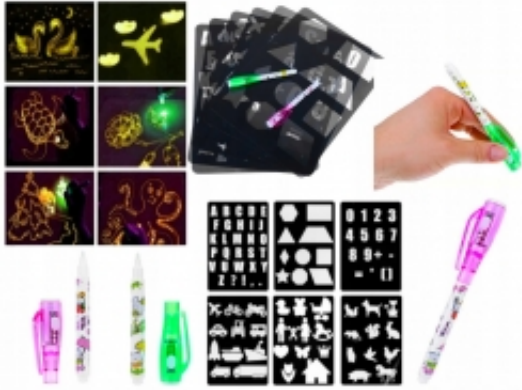

Link do produktu: <https://camils.pl/tablica-do-rysowania-swiatlem-rozbudowana-efekt-p-351.html>

Tablica do rysowania światłem ROZBUDOWANA EFEKT

Cena **95,60 zł**

Numer katalogowy **83536042**

Opis produktu

ROZBUDOWANY ZESTAW

- **6 TABLIC** - do zestawu dołączono 6 różnych tablic **NASZEGO PROJEKTU**. Znajdują się na nich literki, cyfry, figury geometryczne, zwierzęta, pojazdy i wiele innych. Zestaw **pozwoli dziecku na naukę połączoną z zabawą**.
- **2 PISAKI = 2 MOŻLIWOŚCI** - komplet zawiera 2 pisaki z dwoma różnymi możliwościami użycia. Pierwsza z nich to **malowanie światłem LED** znajdującym się na osłonce długopisu, wystarczy włączyć go za pomocą suwaka, drugi sposób to **pisanie ze zdjętą końcówką w formie zwykłego mazaka**, doskonale sprawdzi się do przekazywania tajnych wiadomości widocznych tylko w ciemności. Pisak posiada klips, który można przyczepić do tablicy, przypiąć do kieszeni, bądź plecaka - tak by mieć go zawsze przy sobie, bez ryzyka zgubienia.
- **WODOODPORNĄ** - tablica jest wodoodporna, **pozwala na zabawę podczas kąpieli w wannie**; dziecko może ją zabrać również na basen. Po zakończonej zabawie rysunki same znikają w przeciągu 5-15 minut, w zależności od intensywności nałożonego światła - **tablica nie potrzebuje żadnej ściereczki, ani gąbki**.
- **KOMPAKTOWE WYMIARY** - jest lekka oraz cienka, dziecko może zabrać ją ze sobą praktycznie wszędzie, do szkoły, do dziadków, na plac zabaw. **Nie brudzi rąk**, w porównaniu do korzystania z tradycyjnych kolorowanek przy których dziecko zazwyczaj brudzi się mazakami.
- **SPECYFIKACJA** - wiek: 3+; materiał tablicy: PVC; źródło światła: długopis z diodą LED; wymiary tablicy (szer/wys): 30/21cm; długość pisaka: 13cm; waga zestawu: 300g; waga z opakowaniem: 410g.