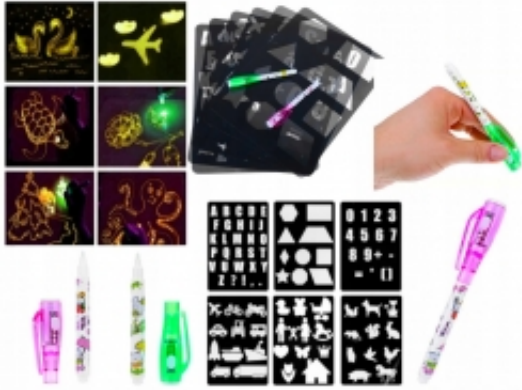

Link do produktu: <https://camils.pl/tablica-do-rysowania-swiatlem-rozbudowana-efekt-p-351.html>

Tablica do rysowania światłem ROZBUDOWANA EFEKT

Cena **95,60 zł**

Numer katalogowy **83536042**

Opis produktu

ROZBUDOWANY ZESTAW

- **6 TABLIC** - do zestawu dołączono 6 różnych tablic **NASZEGO PROJEKTU**. Znajdują się na nich literki, cyfry, figury geometryczne, zwierzęta, pojazdy i wiele innych. Zestaw **pozwoli dziecku na naukę połączoną z zabawą**.
- **2 PISAKI = 2 MOŻLIWOŚCI** - komplet zawiera 2 pisaki z dwoma różnymi możliwościami użycia. Pierwsza z nich to **malowanie światłem LED** znajdującym się na osłonce długopisu, wystarczy włączyć go za pomocą suwaka, drugi sposób to **pisanie ze zdjętą końcówką w formie zwykłego mazaka**, doskonale sprawdzi się do przekazywania tajnych wiadomości widocznych tylko w ciemności. Pisak posiada klips, który można przyczepić do tablicy, przypiąć do kieszeni, bądź plecaka - tak by mieć go zawsze przy sobie, bez ryzyka zgubienia.
- **WODOODPORNĄ** - tablica jest wodoodporna, **pozwala na zabawę podczas kąpieli w wannie**; dziecko może ją zabrać również na basen. Po zakończonej zabawie rysunki same znikają w przeciągu 5-15 minut, w zależności od intensywności nałożonego światła - **tablica nie potrzebuje żadnej ściereczki, ani gąbki**.
- **KOMPAKTOWE WYMIARY** - jest lekka oraz cienka, dziecko może zabrać ją ze sobą praktycznie wszędzie, do szkoły, do dziadków, na plac zabaw. **Nie brudzi rąk**, w porównaniu do korzystania z tradycyjnych kolorowanek przy których dziecko zazwyczaj brudzi się mazakami.
- **SPECYFIKACJA** - wiek: 3+; materiał tablicy: PVC; źródło światła: długopis z diodą LED; wymiary tablicy (szer/wys): 30/21cm; długość pisaka: 13cm; waga zestawu: 300g; waga z opakowaniem: 410g.

SPECYFIKACJA

- wiek: 3+
- materiał tablicy: PVC
- źródło światła: długopis z diodą LED
- wymiary tablicy (szer/wys): 30/21cm
- długość pisaka: 13cm
- waga zestawu: 300g
- waga z opakowaniem: 410g

• W ZESTAWIE